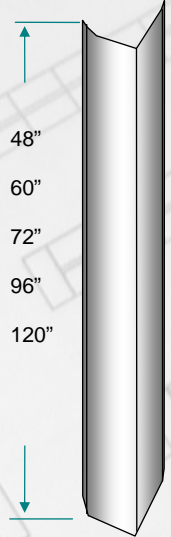

# STAINLESS STEEL CORNER GUARDS

- \*SATIN finish # 4 stainless steel
- \*TYPE **430 grade**
- \*22, 18 & 16 ga. material
- \*PVC removable protective coating
- \*All edges deburred corners rounded

**INCLUDES:** adhesive for fastening

Also available **304 & 316 L grade** stainless steel available for more corrosive applications. Out door or vestibule area, pharmaceutical or exposure to salt or chemicals conditions.

HEIGHT	Gauge	1 1/2" X 1 1/2"		2" X 2"		3" X 3"		3 1/2" X 3 1/2"		4" X 4"	
		Model	Price	Model	Price	Model	Price	Model	Price	Model	Price
48"	22	CG4222	\$ 21.00	CG4202	\$ 23.00	CG4203	\$ 26.00	CG4203	\$ 27.00	CG4204	\$ 28.00
	18	CG4182	\$ 25.00	<b>CG4182</b>	<b>\$ 26.00</b>	CG4183	\$ 29.00	<b>CG4183</b>	<b>\$ 28.00</b>	CG4184	\$ 32.00
	16	CG4162	\$ 28.00	CG4162	\$ 29.00	CG4163	\$ 33.00	CG4163	\$ 34.00	<b>CG4164</b>	<b>\$ 44.00</b>
60"	22	CG5222	\$ 26.00	CG5202	\$ 27.00	CG5203	\$ 30.00	CG5203	\$ 31.00	CG5204	\$ 32.00
	18	CG5182	\$ 28.00	<b>CG5182</b>	<b>\$ 30.00</b>	CG5183	\$ 34.00	CG5183	\$ 35.00	CG5184	\$ 36.00
	16	CG5162	\$ 32.00	CG5162	\$ 33.00	CG5163	\$ 40.00	CG5163	\$ 40.00	CG5164	\$ 41.00
72"	22	CG6222	\$ 30.00	CG6202	\$ 32.00	CG6203	\$ 36.00	CG6203	\$ 38.00	CG6204	\$ 40.00
	18	CG6182	\$ 35.00	CG6182	<b>\$ 37.00</b>	CG6183	\$ 41.00	CG6183	\$ 43.00	CG6184	\$ 45.00
	16	CG6162	\$ 40.00	CG6162	\$ 42.00	CG6163	\$ 46.00	CG6163	\$ 48.00	CG6164	\$ 51.00
96"	22	CG5222	\$ 35.00	CG5202	\$ 37.00	CG5203	\$ 41.00	CG5203	\$ 43.00	CG5204	\$ 45.00
	18	CG5182	\$ 41.00	<b>CG5182</b>	<b>\$ 43.00</b>	CG5183	\$ 47.00	CG5183	\$ 49.00	CG5184	\$ 51.00
	16	CG5162	\$ 47.00	CG5162	\$ 49.00	CG5163	\$ 53.00	CG5163	\$ 55.00	CG5164	\$ 57.00
120"	22	CG6222	\$ 45.00	CG6202	\$ 47.00	CG6203	\$ 51.00	CG6203	\$ 53.00	CG6204	\$ 55.00
	18	CG6182	\$ 47.00	<b>CG6182</b>	<b>\$ 49.00</b>	CG6183	\$ 57.00	CG6183	\$ 55.00	CG6184	\$ 57.00
	16	CG6162	\$ 54.00	CG6162	\$ 56.00	CG6163	\$ 63.00	CG6163	\$ 70.00	CG6164	\$ 77.00